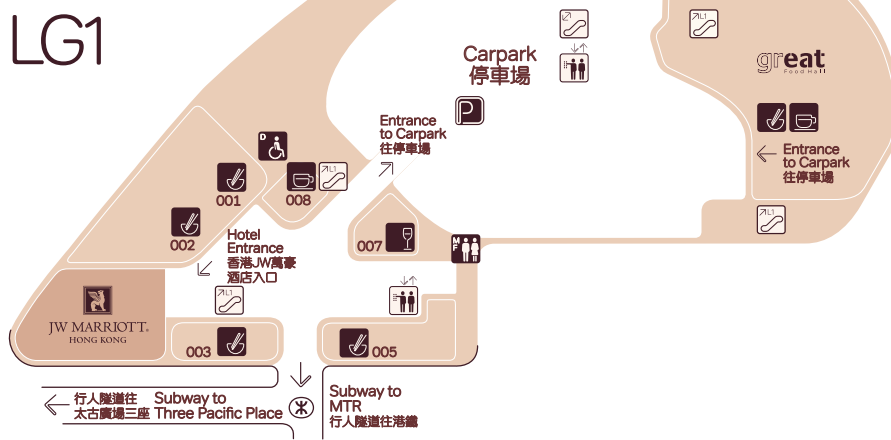

# PACIFIC PLACE

## LG1

## L1

## L2

- |  |   |   |
|--|---|---|
|  Lifts<br>升降機       |  ATM<br>自動櫃員機      |  Concierge Desk<br>服務台         |
|  Escalators<br>扶手電梯 |  Restaurants<br>食肆 |  Toilets<br>洗手間                |
|  Parking<br>停車場     |                    |  Disabled Toilets<br>傷健人士專用洗手間 |
|  Taxi Stand<br>的士站  |                    |  Baby Change<br>嬰兒室            |